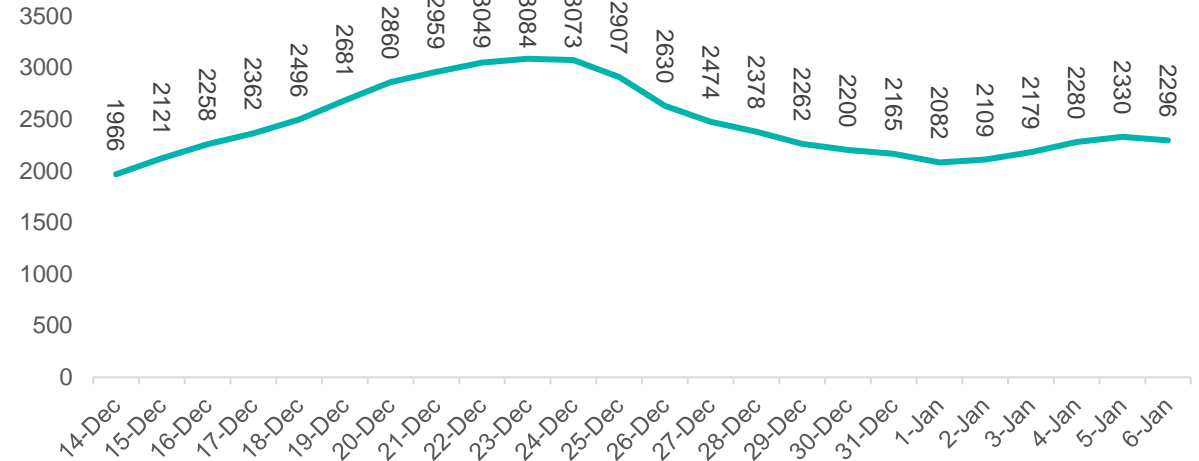

UPDATE LAPORAN HARIAN PERKEMBANGAN KASUS COVID-19

6 januari 2024

Kementerian Kesehatan RI

Pergerakan Trend Harian Covid-19 Nasional

Kasus Konfirmasi

Kematian

Update 6 januari 2024

Kasus aktif (s.d 6 jan): 2.732 kasus

Kasus baru: 266 kasus (-26%)

Kematian: 3 kasus (+50%)

Testing: 1.973 test (-30%)

7DMA PR: 12,25%

Tren Kasus Baru dan Pos Rate Nasional (Minggu Epid)

Kasus Konfirmasi Mingguan **menurun 24%** secara *week to week*

Sumber: Kementerian Kesehatan, 6 Januari 2024

PosRate 7DMA

kasus Minggu

Rangkuman Nasional

7 Days Moving Average

KASUS KONFIRMASI

ORANG DIPERIKSA

KEMATIAN KASUS

HOSPITALISASI

Sumber: Kemenkes 6 januari 2024

14 Provinsi Mengalami Peningkatan Kasus Mingguan per 6 Januari 2024

Trend 7DMA Kasus Harian Yang Meningkat dibandingkan Minggu Sebelumnya (per 6 Januari 2024)