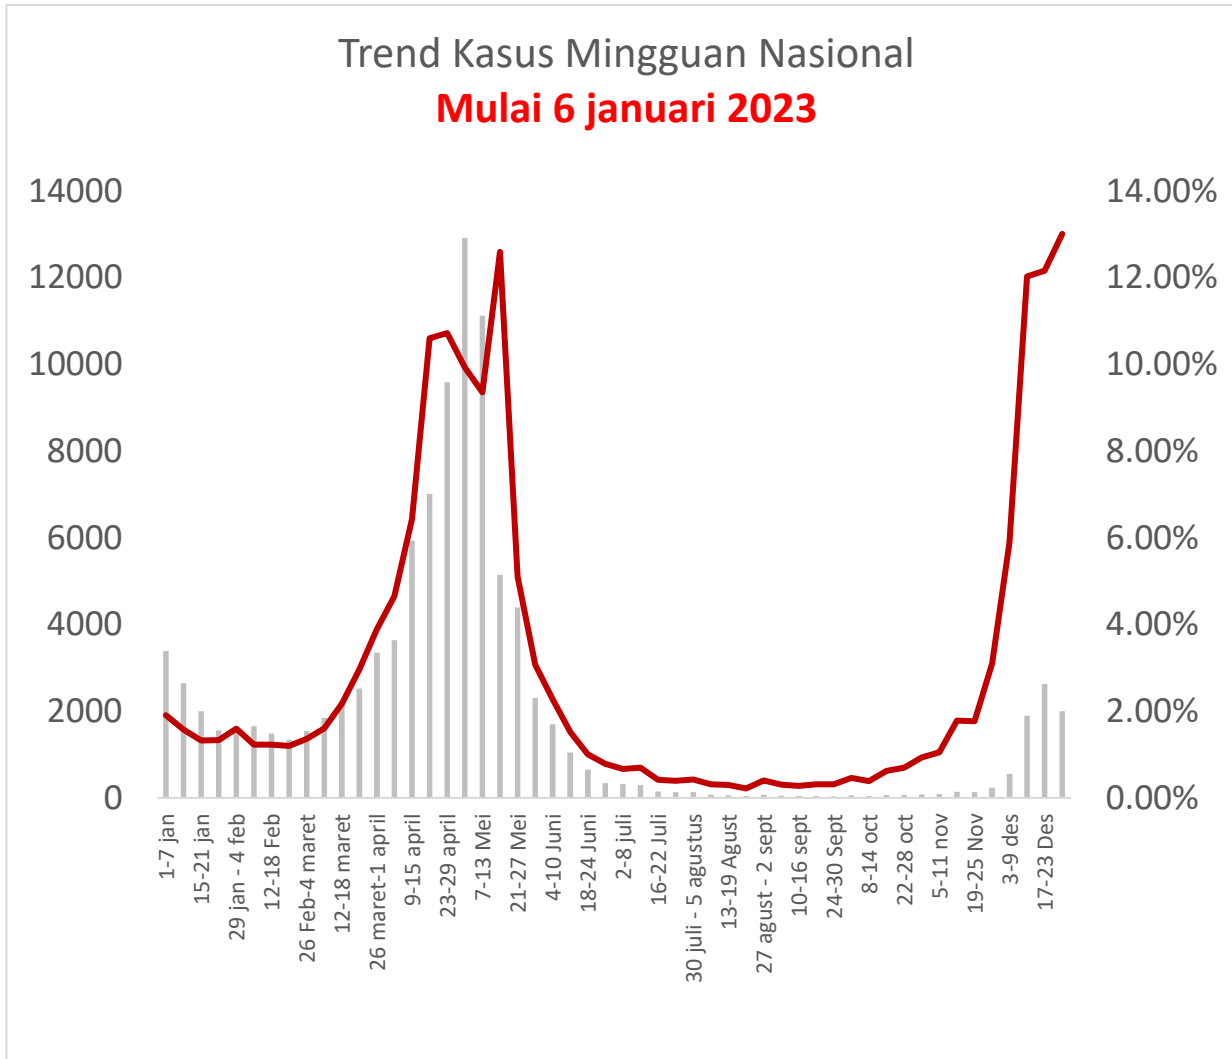

UPDATE LAPORAN HARIAN PERKEMBANGAN KASUS COVID-19

6 januari 2024

Kementerian Kesehatan RI

Pergerakan Trend Harian Covid-19 Nasional

Kasus Konfirmasi

Kematian

Update 6 januari 2024

Kasus aktif (s.d 6 jan): 2.732 kasus

Kasus baru: 266 kasus (-26%)

Kematian: 3 kasus (+50%)

Testing: 1.973 test (-30%)

7DMA PR: 12,25%

Tren Kasus Baru dan Pos Rate Nasional (Minggu Epid)

Kasus Konfirmasi Mingguan **menurun 24%** secara *week to week*

Sumber: Kementerian Kesehatan, 6 Januari 2024

PosRate 7DMA

kasus Minggu

Rangkuman Nasional

7 Days Moving Average

KASUS KONFIRMASI

ORANG DIPERIKSA

KEMATIAN KASUS

HOSPITALISASI

Sumber: Kemenkes 6 januari 2024

14 Provinsi Mengalami Peningkatan Kasus Mingguan per 6 Januari 2024

Trend 7DMA Kasus Harian Yang Meningkat dibandingkan Minggu Sebelumnya (per 6 Januari 2024)