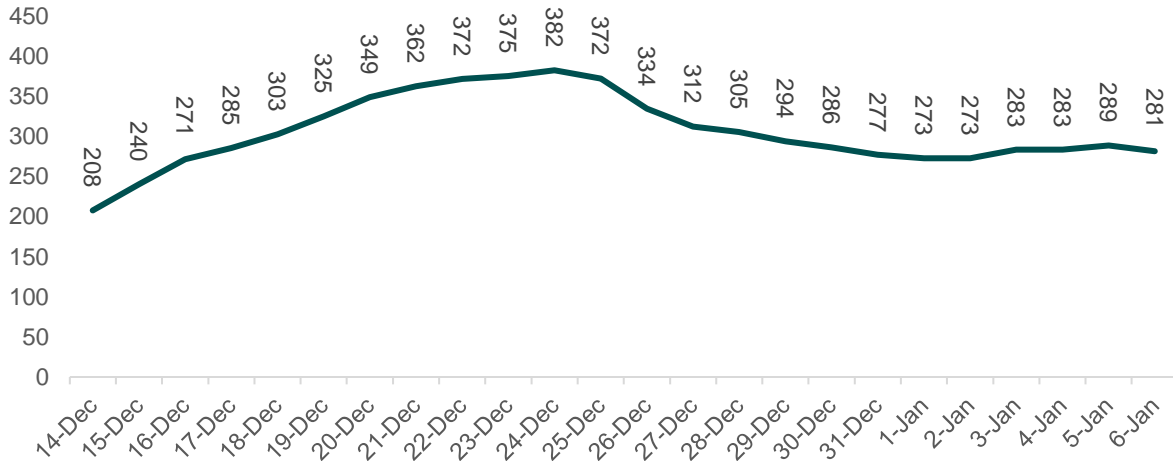

UPDATE LAPORAN HARIAN PERKEMBANGAN KASUS COVID-19

6 januari 2024

Kementerian Kesehatan RI

Pergerakan Trend Harian Covid-19 Nasional

Kasus Konfirmasi

Kematian

Update 6 januari 2024

Kasus aktif (s.d 6 jan): 2.732 kasus

Sumber: Kementerian Kesehatan, 6 Januari 2024

PosRate 7DMA

kasus Minggu

Rangkuman Nasional

7 Days Moving Average

KASUS KONFIRMASI

ORANG DIPERIKSA

KEMATIAN KASUS

HOSPITALISASI

Sumber: Kemenkes 6 januari 2024

14 Provinsi Mengalami Peningkatan Kasus Mingguan per 6 Januari 2024

Trend 7DMA Kasus Harian Yang Meningkat dibandingkan Minggu Sebelumnya (per 6 Januari 2024)