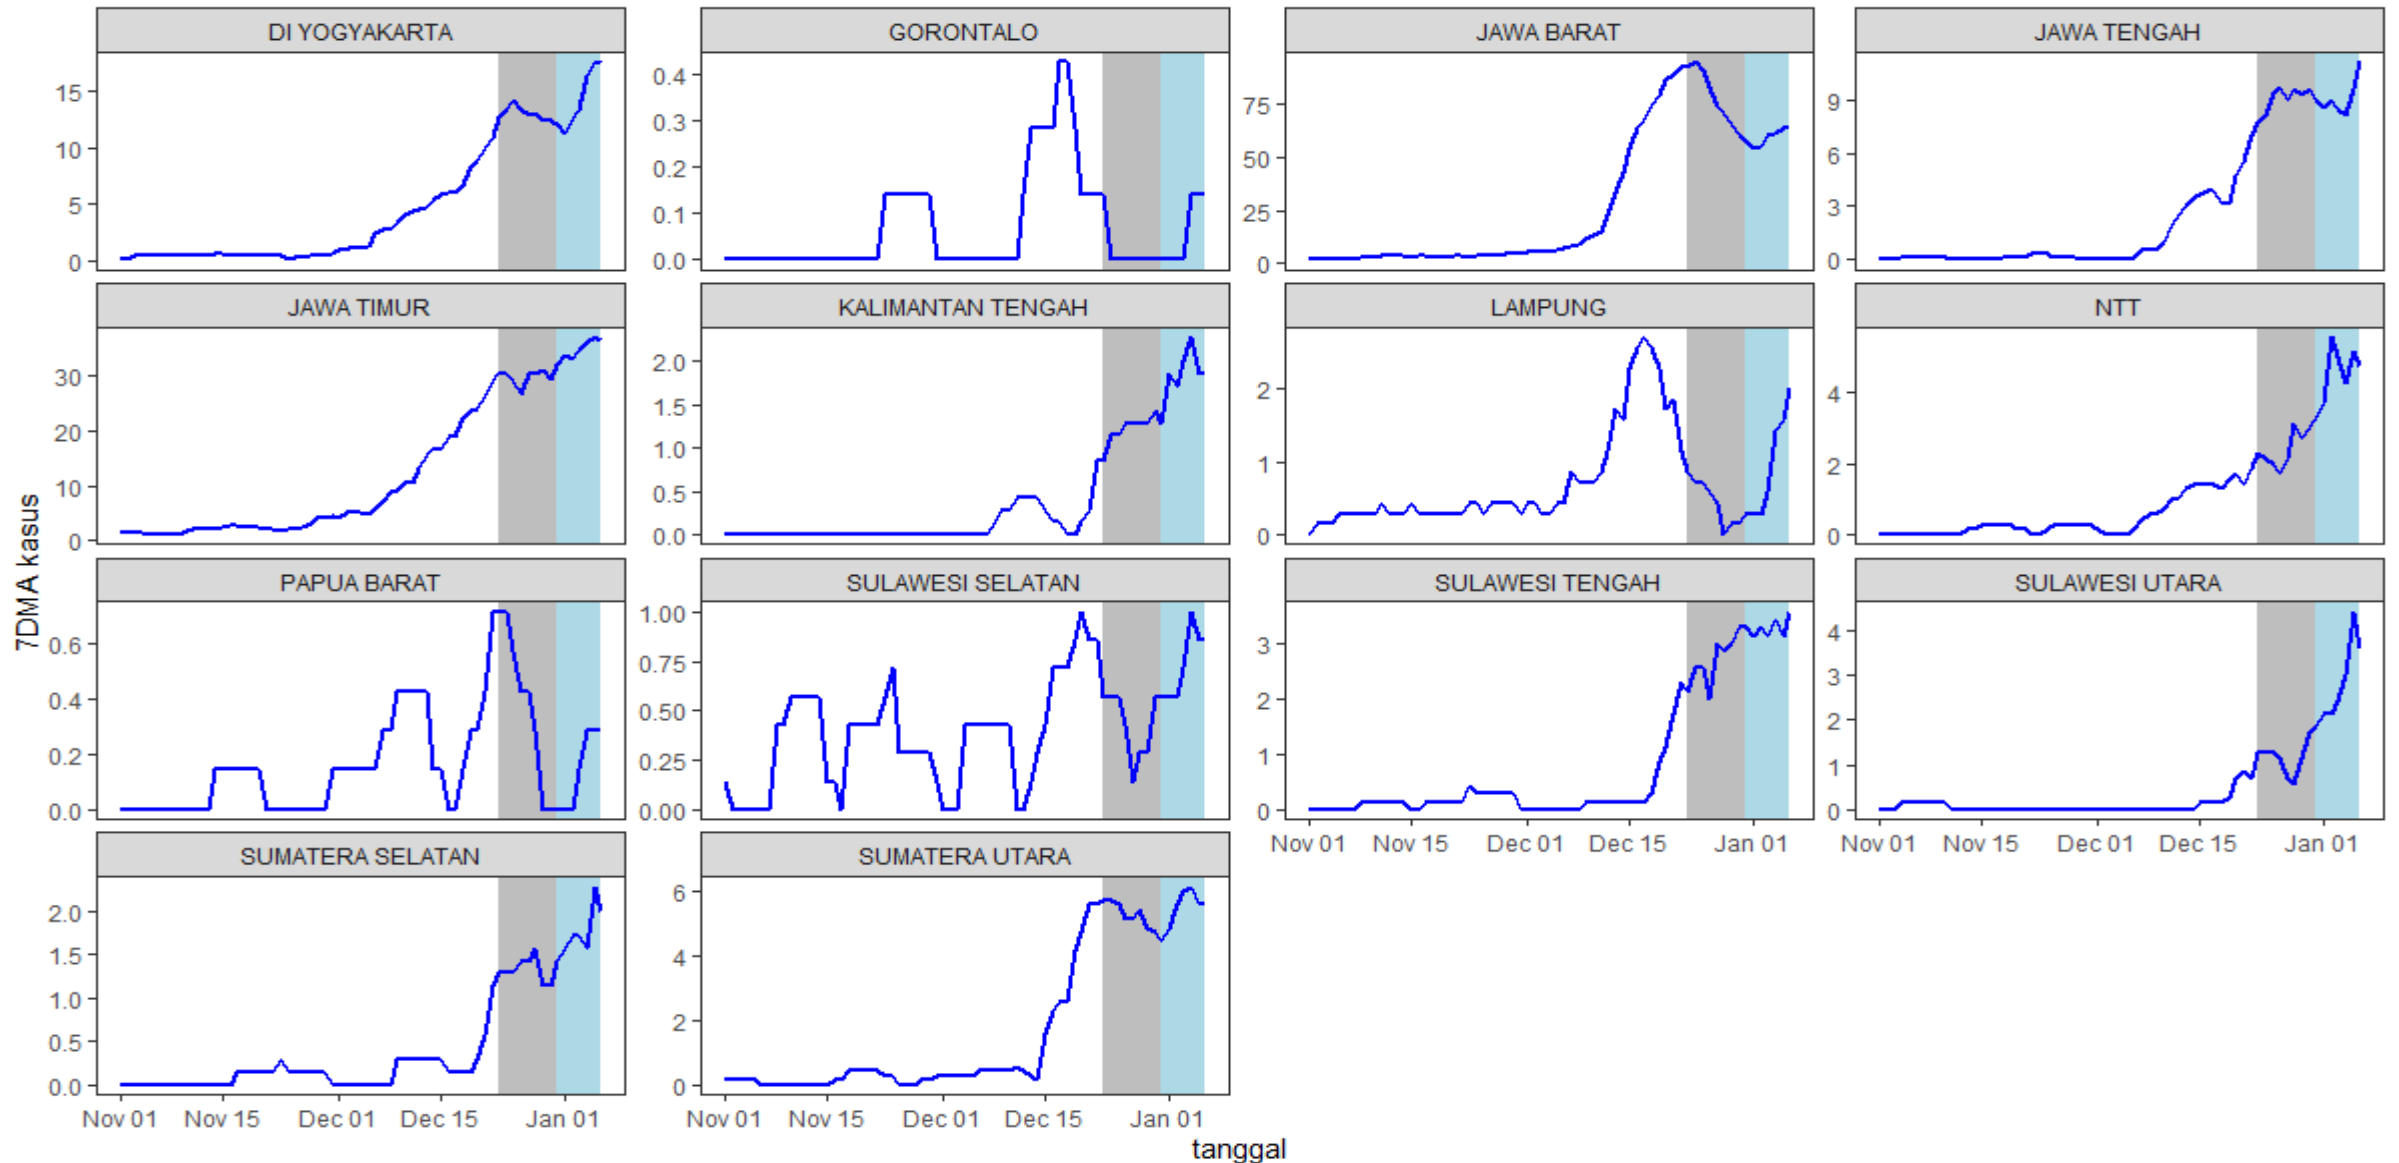

UPDATE LAPORAN HARIAN PERKEMBANGAN KASUS COVID-19

6 januari 2024

Kementerian Kesehatan RI

Pergerakan Trend Harian Covid-19 Nasional

Kasus Konfirmasi

Kematian

Update 6 januari 2024

Kasus aktif (s.d 6 jan): 2.732 kasus

Kasus baru: 266 kasus (-26%)

Kematian: 3 kasus (+50%)

Testing: 1.973 test (-30%)

7DMA PR: 12,25%

Tren Kasus Baru dan Pos Rate Nasional (Minggu Epid)

Kasus Konfirmasi Mingguan **menurun 24%** secara *week to week*

Sumber: Kementerian Kesehatan, 6 Januari 2024

PosRate 7DMA

kasus Minggu

Rangkuman Nasional

7 Days Moving Average

KASUS KONFIRMASI

ORANG DIPERIKSA

KEMATIAN KASUS

HOSPITALISASI

Sumber: Kemenkes 6 januari 2024

14 Provinsi Mengalami Peningkatan Kasus Mingguan per 6 Januari 2024

Trend 7DMA Kasus Harian Yang Meningkat dibandingkan Minggu Sebelumnya (per 6 Januari 2024)