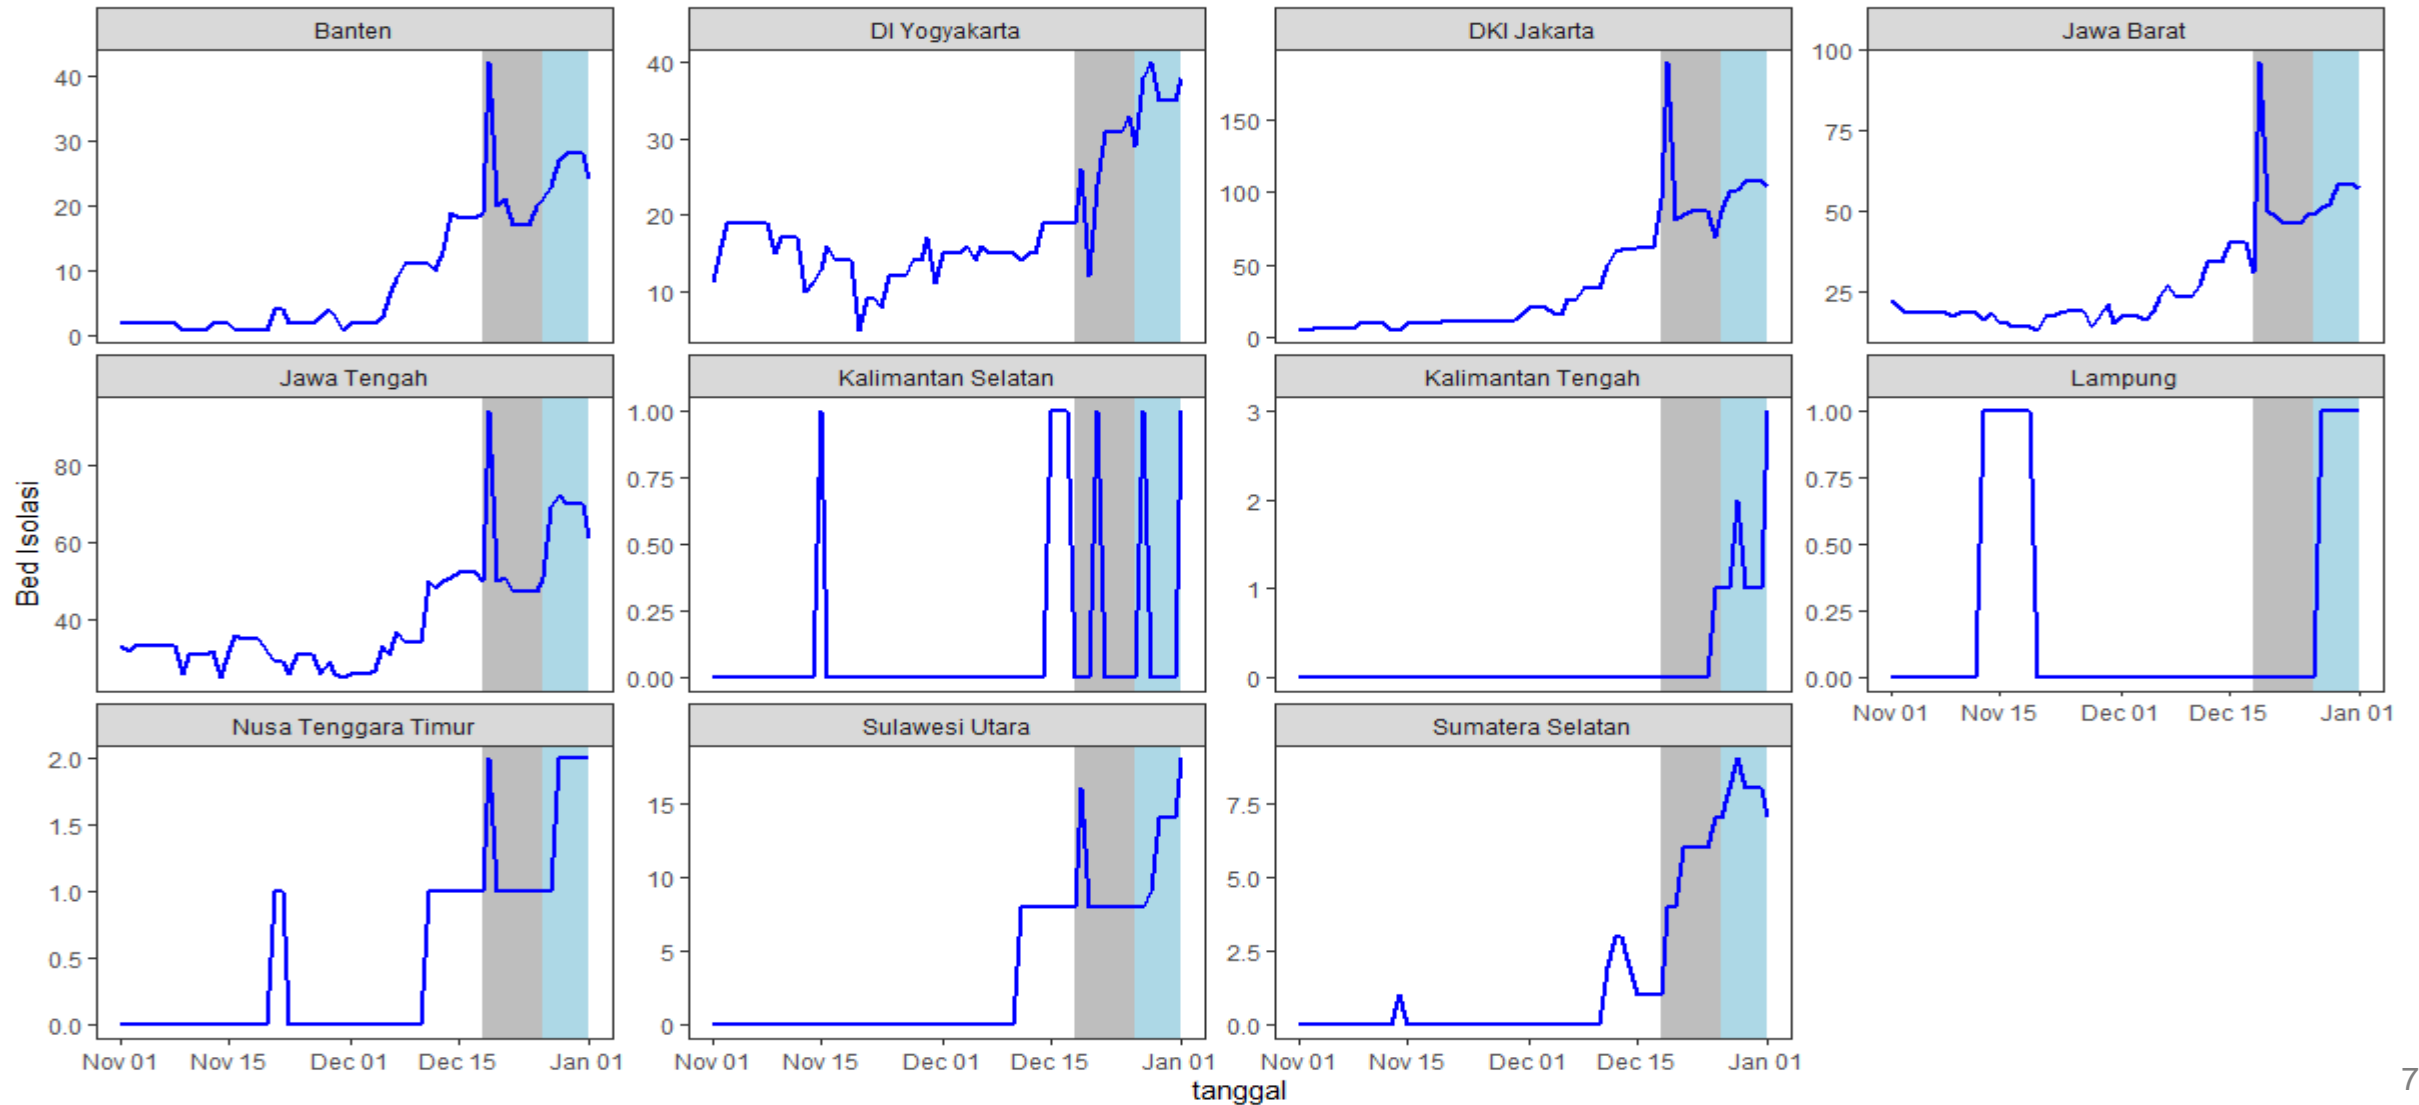

BOR Provinsi per 23 Desember 2023

Update data penggunaan tempat tidur Isolasi + Intensif

PROVINSI	TT TERSEDIA	TT TERPAKAI	BOR (%)
DKI Jakarta	1611	135	8.38%
DI Yogyakarta	588	48	8.16%
Kalimantan Utara	232	12	5.17%
Riau	631	29	4.60%
Sulawesi Utara	497	18	3.62%
Banten	923	25	2.71%
Jawa Barat	2500	65	2.60%
Jawa Tengah	3331	67	2.01%
Bali	951	19	2.00%
Indonesia	26344	526	2.00%
Sumatera Barat	485	9	1.86%
Jawa Timur	3385	56	1.65%
Aceh	369	4	1.08%
Sumatera Utara	1231	13	1.06%
Sumatera Selatan	664	7	1.05%
Papua	372	3	0.81%
Kalimantan Tengah	385	3	0.78%

Sumber: Kemenkes 6 januari 2024 (Dashboard BOR Pusdatin)

PROVINSI	TT TERSEDIA	TT TERPAKAI	BOR (%)
Papua Barat	164	1	0.61%
Nusa Tenggara Barat	630	3	0.48%
Nusa Tenggara Timur	684	2	0.29%
Kalimantan Timur	704	2	0.28%
Maluku	411	1	0.24%
Kalimantan Barat	856	2	0.23%
Kalimantan Selatan	613	1	0.16%
Lampung	686	1	0.15%
Bengkulu	245	0	0.00%
Gorontalo	78	0	0.00%
Jambi	432	0	0.00%
Kepulauan Bangka Belitung	161	0	0.00%
Kepulauan Riau	391	0	0.00%
Maluku Utara	86	0	0.00%
Sulawesi Barat	79	0	0.00%
Sulawesi Selatan	889	0	0.00%
Sulawesi Tengah	376	0	0.00%
Sulawesi Tenggara	352	0	0.00%
Sulawesi Tenggara	352	0	0.00%

Peningkatan Trend Isolasi

11 Provinsi Mengalami Peningkatan trend Isolasi secara *week to week*

Trend Isolasi Yang Meningkatkan dibandingkan Minggu Sebelumnya