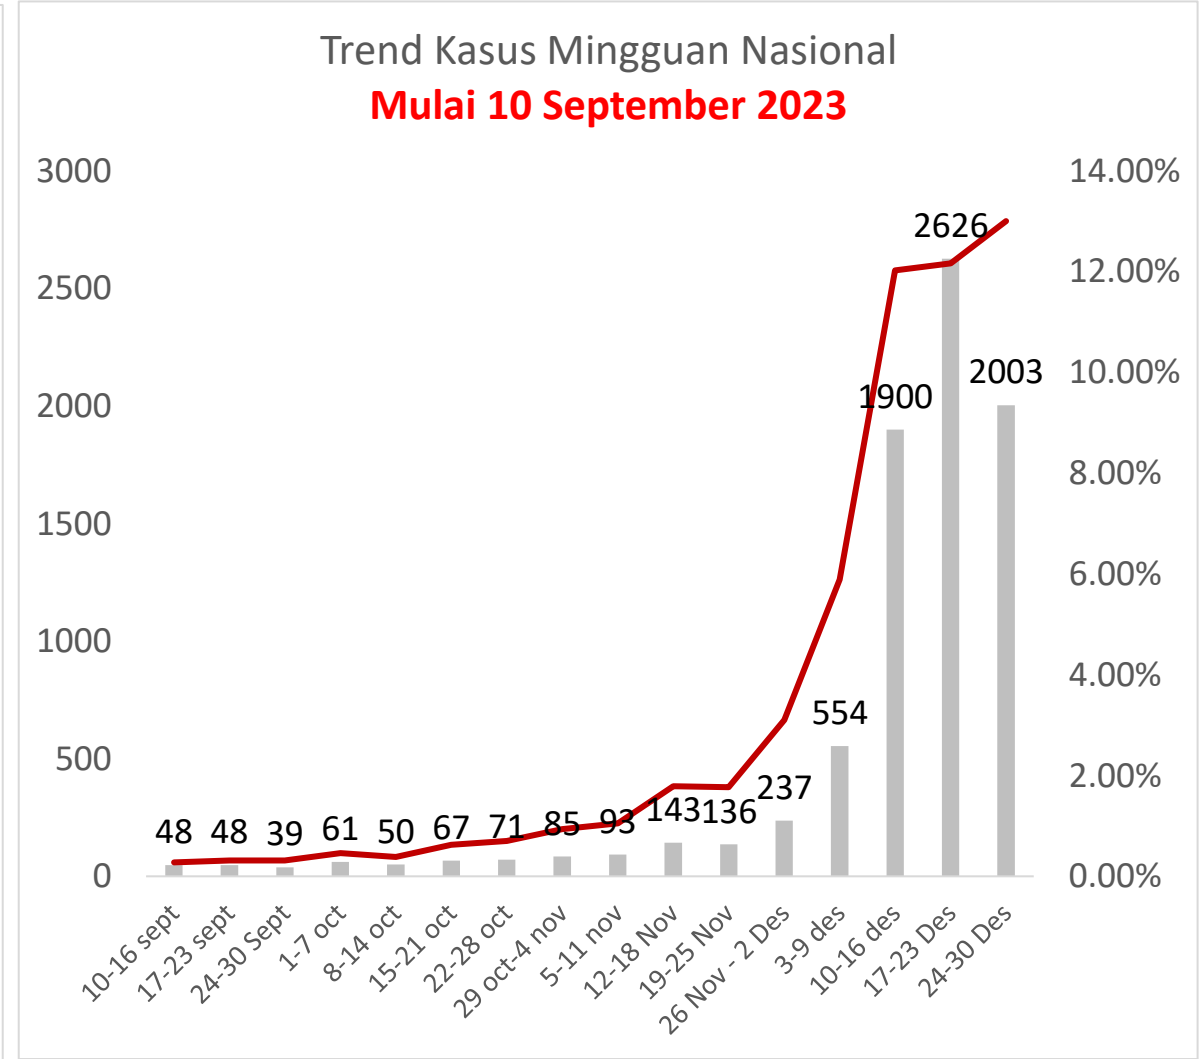

UPDATE LAPORAN HARIAN PERKEMBANGAN KASUS COVID-19

6 januari 2024

Kementerian Kesehatan RI

Pergerakan Trend Harian Covid-19 Nasional

Kasus Konfirmasi

Kematian

Update 6 januari 2024

Kasus aktif (s.d 6 jan): 2.732 kasus

Kasus baru: 266 kasus (-26%)

Kematian: 3 kasus (+50%)

Testing: 1.973 test (-30%)

7DMA PR: 12,25%

Tren Kasus Baru dan Pos Rate Nasional (Minggu Epid)

Kasus Konfirmasi Mingguan **menurun 24%** secara *week to week*

Sumber: Kementerian Kesehatan, 6 Januari 2024

PosRate 7DMA

kasus Minggu

Rangkuman Nasional

7 Days Moving Average

KASUS KONFIRMASI

ORANG DIPERIKSA

KEMATIAN KASUS

HOSPITALISASI

Sumber: Kemenkes 6 januari 2024

14 Provinsi Mengalami Peningkatan Kasus Mingguan per 6 Januari 2024

Trend 7DMA Kasus Harian Yang Meningkat dibandingkan Minggu Sebelumnya (per 6 Januari 2024)