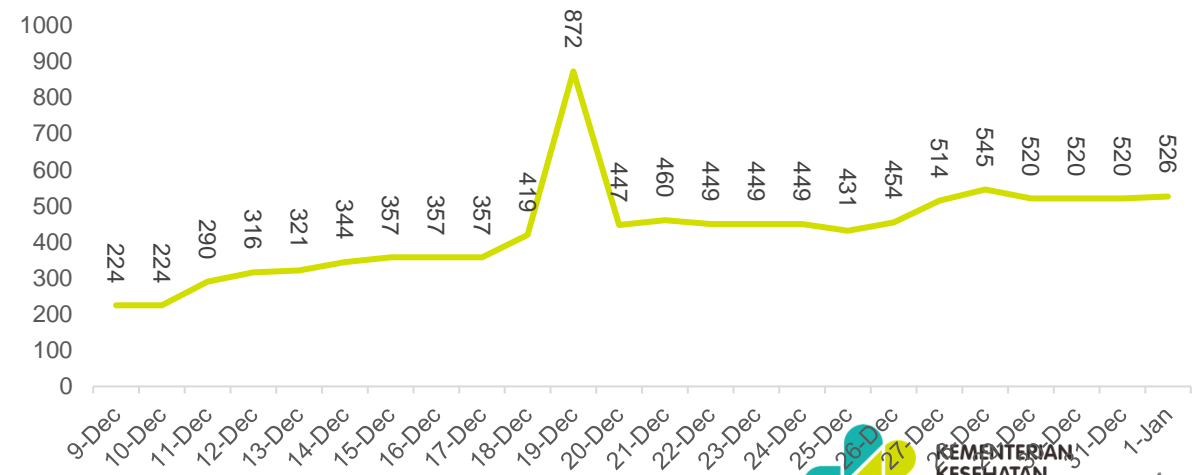

UPDATE LAPORAN HARIAN PERKEMBANGAN KASUS COVID-19

6 januari 2024

Kementerian Kesehatan RI

Pergerakan Trend Harian Covid-19 Nasional

Kasus Konfirmasi

Kematian

Update 6 januari 2024

Kasus aktif (s.d 6 jan): 2.732 kasus

Kasus baru: 266 kasus (-26%)

Kematian: 3 kasus (+50%)

Testing: 1.973 test (-30%)

7DMA PR: 12,25%

Tren Kasus Baru dan Pos Rate Nasional (Minggu Epid)

Kasus Konfirmasi Mingguan **menurun 24%** secara *week to week*

Sumber: Kementerian Kesehatan, 6 Januari 2024

PosRate 7DMA

kasus Minggu

Rangkuman Nasional

7 Days Moving Average

KASUS KONFIRMASI

ORANG DIPERIKSA

KEMATIAN KASUS

HOSPITALISASI

Sumber: Kemenkes 6 januari 2024

14 Provinsi Mengalami Peningkatan Kasus Mingguan per 6 Januari 2024

Trend 7DMA Kasus Harian Yang Meningkat dibandingkan Minggu Sebelumnya (per 6 Januari 2024)