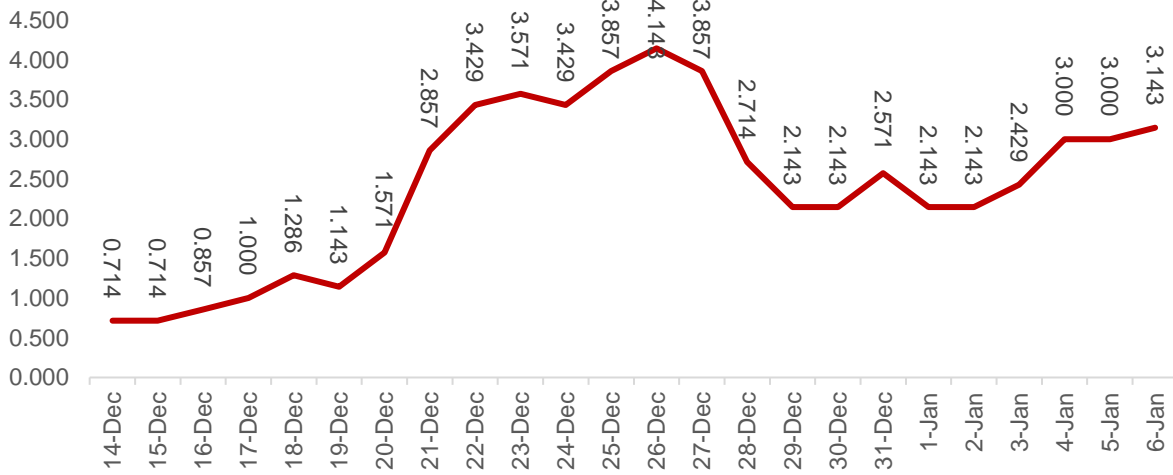

UPDATE LAPORAN HARIAN PERKEMBANGAN KASUS COVID-19

6 januari 2024

Kementerian Kesehatan RI

Pergerakan Trend Harian Covid-19 Nasional

Kasus Konfirmasi

Kematian

Update 6 januari 2024

Kasus aktif (s.d 6 jan): 2.732 kasus

Kasus baru: 266 kasus (-26%)

Kematian: 3 kasus (+50%)

Testing: 1.973 test (-30%)

7DMA PR: 12,25%

Tren Kasus Baru dan Pos Rate Nasional (Minggu Epid)

Kasus Konfirmasi Mingguan **menurun 24%** secara *week to week*

Sumber: Kementerian Kesehatan, 6 Januari 2024

PosRate 7DMA

kasus Minggu

Rangkuman Nasional

7 Days Moving Average

KASUS KONFIRMASI

ORANG DIPERIKSA

KEMATIAN KASUS

HOSPITALISASI

Sumber: Kemenkes 6 januari 2024

14 Provinsi Mengalami Peningkatan Kasus Mingguan per 6 Januari 2024

Trend 7DMA Kasus Harian Yang Meningkat dibandingkan Minggu Sebelumnya (per 6 Januari 2024)