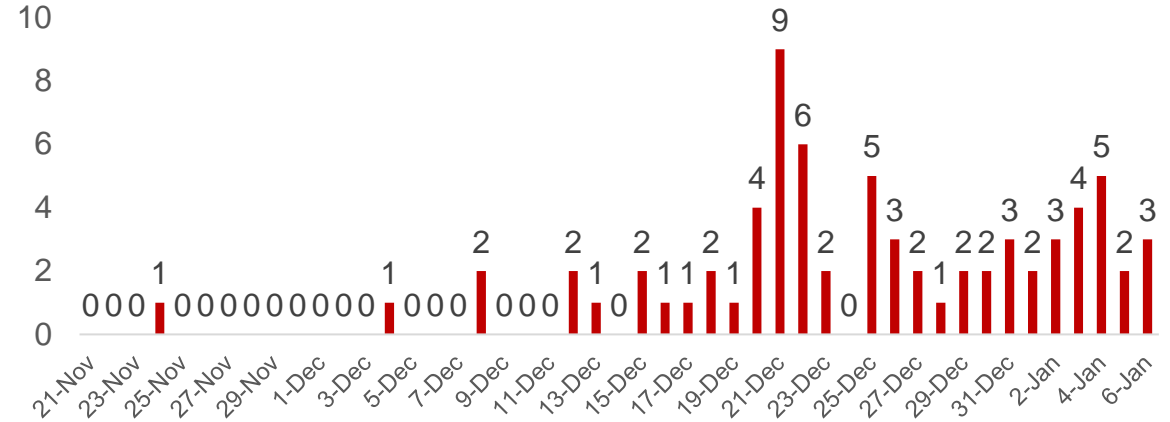

UPDATE LAPORAN HARIAN PERKEMBANGAN KASUS COVID-19

6 januari 2024

Kementerian Kesehatan RI

Pergerakan Trend Harian Covid-19 Nasional

Kasus Konfirmasi

Kematian

Update 6 januari 2024

Kasus aktif (s.d 6 jan): 2.732 kasus

Kasus baru: 266 kasus (-26%)

Kematian: 3 kasus (+50%)

Testing: 1.973 test (-30%)

7DMA PR: 12,25%

Tren Kasus Baru dan Pos Rate Nasional (Minggu Epid)

Kasus Konfirmasi Mingguan **menurun 24%** secara *week to week*

HOSPITALISASI

Sumber: Kemenkes 6 januari 2024

14 Provinsi Mengalami Peningkatan Kasus Mingguan per 6 Januari 2024

Trend 7DMA Kasus Harian Yang Meningkat dibandingkan Minggu Sebelumnya (per 6 Januari 2024)