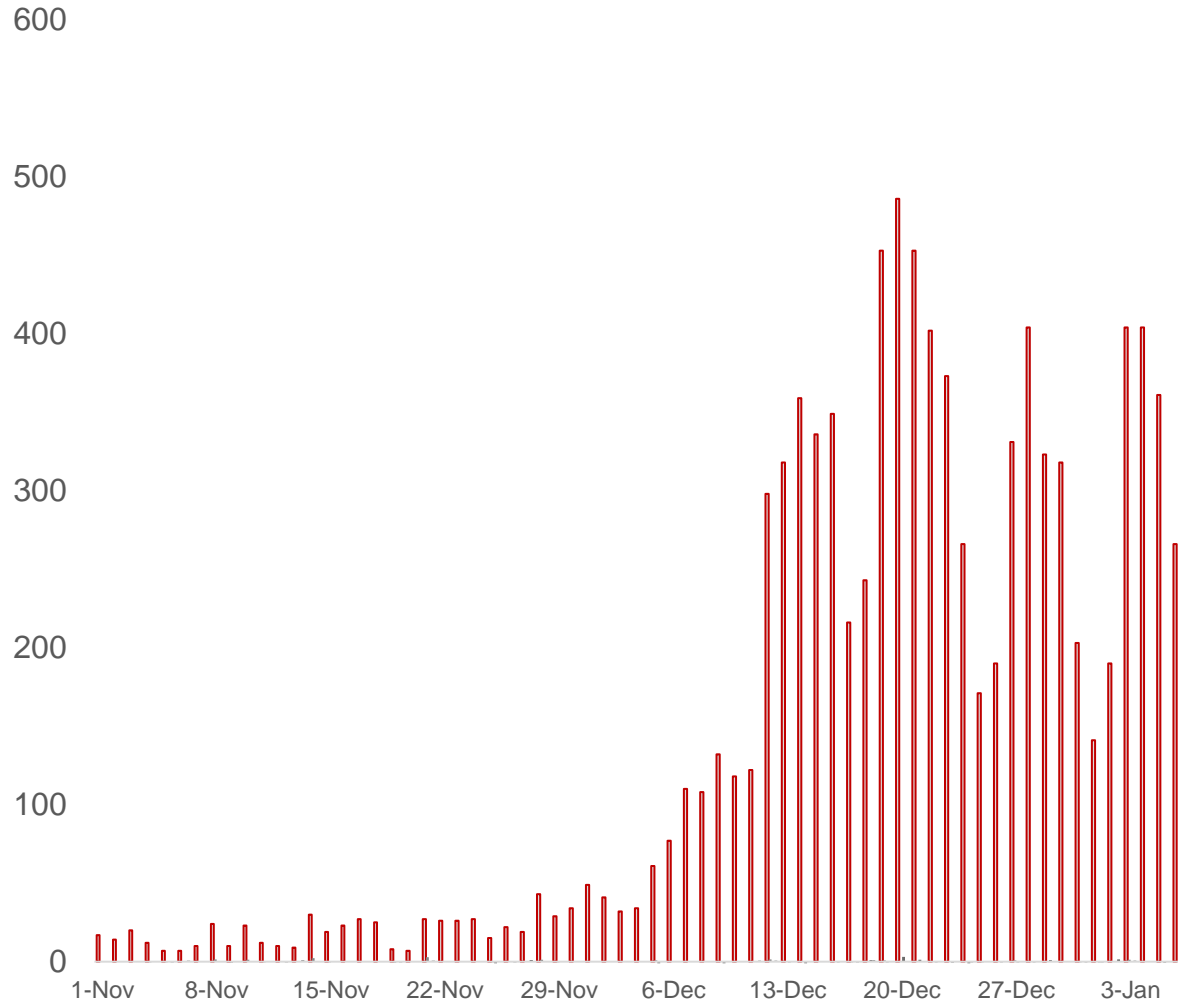

UPDATE LAPORAN HARIAN PERKEMBANGAN KASUS COVID-19

6 januari 2024

Kementerian Kesehatan RI

Pergerakan Trend Harian Covid-19 Nasional

Kasus Konfirmasi

Kematian

Update 6 januari 2024

Kasus aktif (s.d 6 jan): 2.732 kasus

Kasus baru: 266 kasus (-26%)

Kematian: 3 kasus (+50%)

Testing: 1.973 test (-30%)

7DMA PR: 12,25%

Tren Kasus Baru dan Pos Rate Nasional (Minggu Epid)

Kasus Konfirmasi Mingguan **menurun 24%** secara *week to week*

HOSPITALISASI

Sumber: Kemenkes 6 januari 2024

14 Provinsi Mengalami Peningkatan Kasus Mingguan per 6 Januari 2024

Trend 7DMA Kasus Harian Yang Meningkat dibandingkan Minggu Sebelumnya (per 6 Januari 2024)