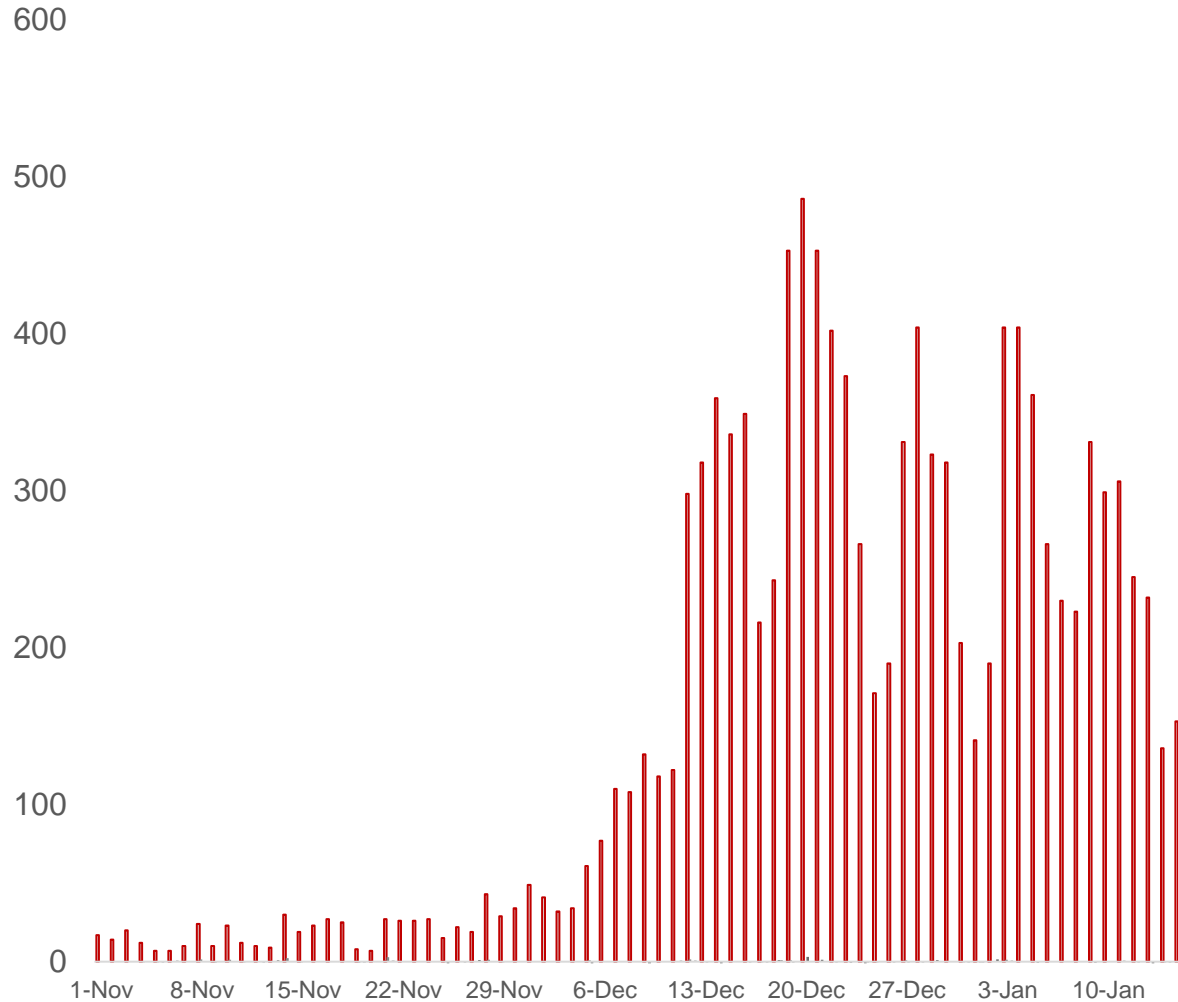

# UPDATE LAPORAN HARIAN PERKEMBANGAN KASUS COVID-19

**14 januari 2024**

**Kementerian Kesehatan RI**

# Pergerakan Trend Harian Covid-19 Nasional

## Kematian

**Update 15 Januari 2024**

**Kasus aktif (s.d 15 Jan): 2.916 kasus**

**Kasus baru: 153 kasus (+13%)**

**Kematian: 0 kasus**

**Testing: 2.207 test**

**7DMA PR: 10,09%**

# 12 Provinsi Mengalami Peningkatan Kasus Mingguan per 15 Januari 2024

Trend 7DMA Kasus Harian Yang Meningkat dibandingkan Minggu Sebelumnya (per 15 Januari 2024 )