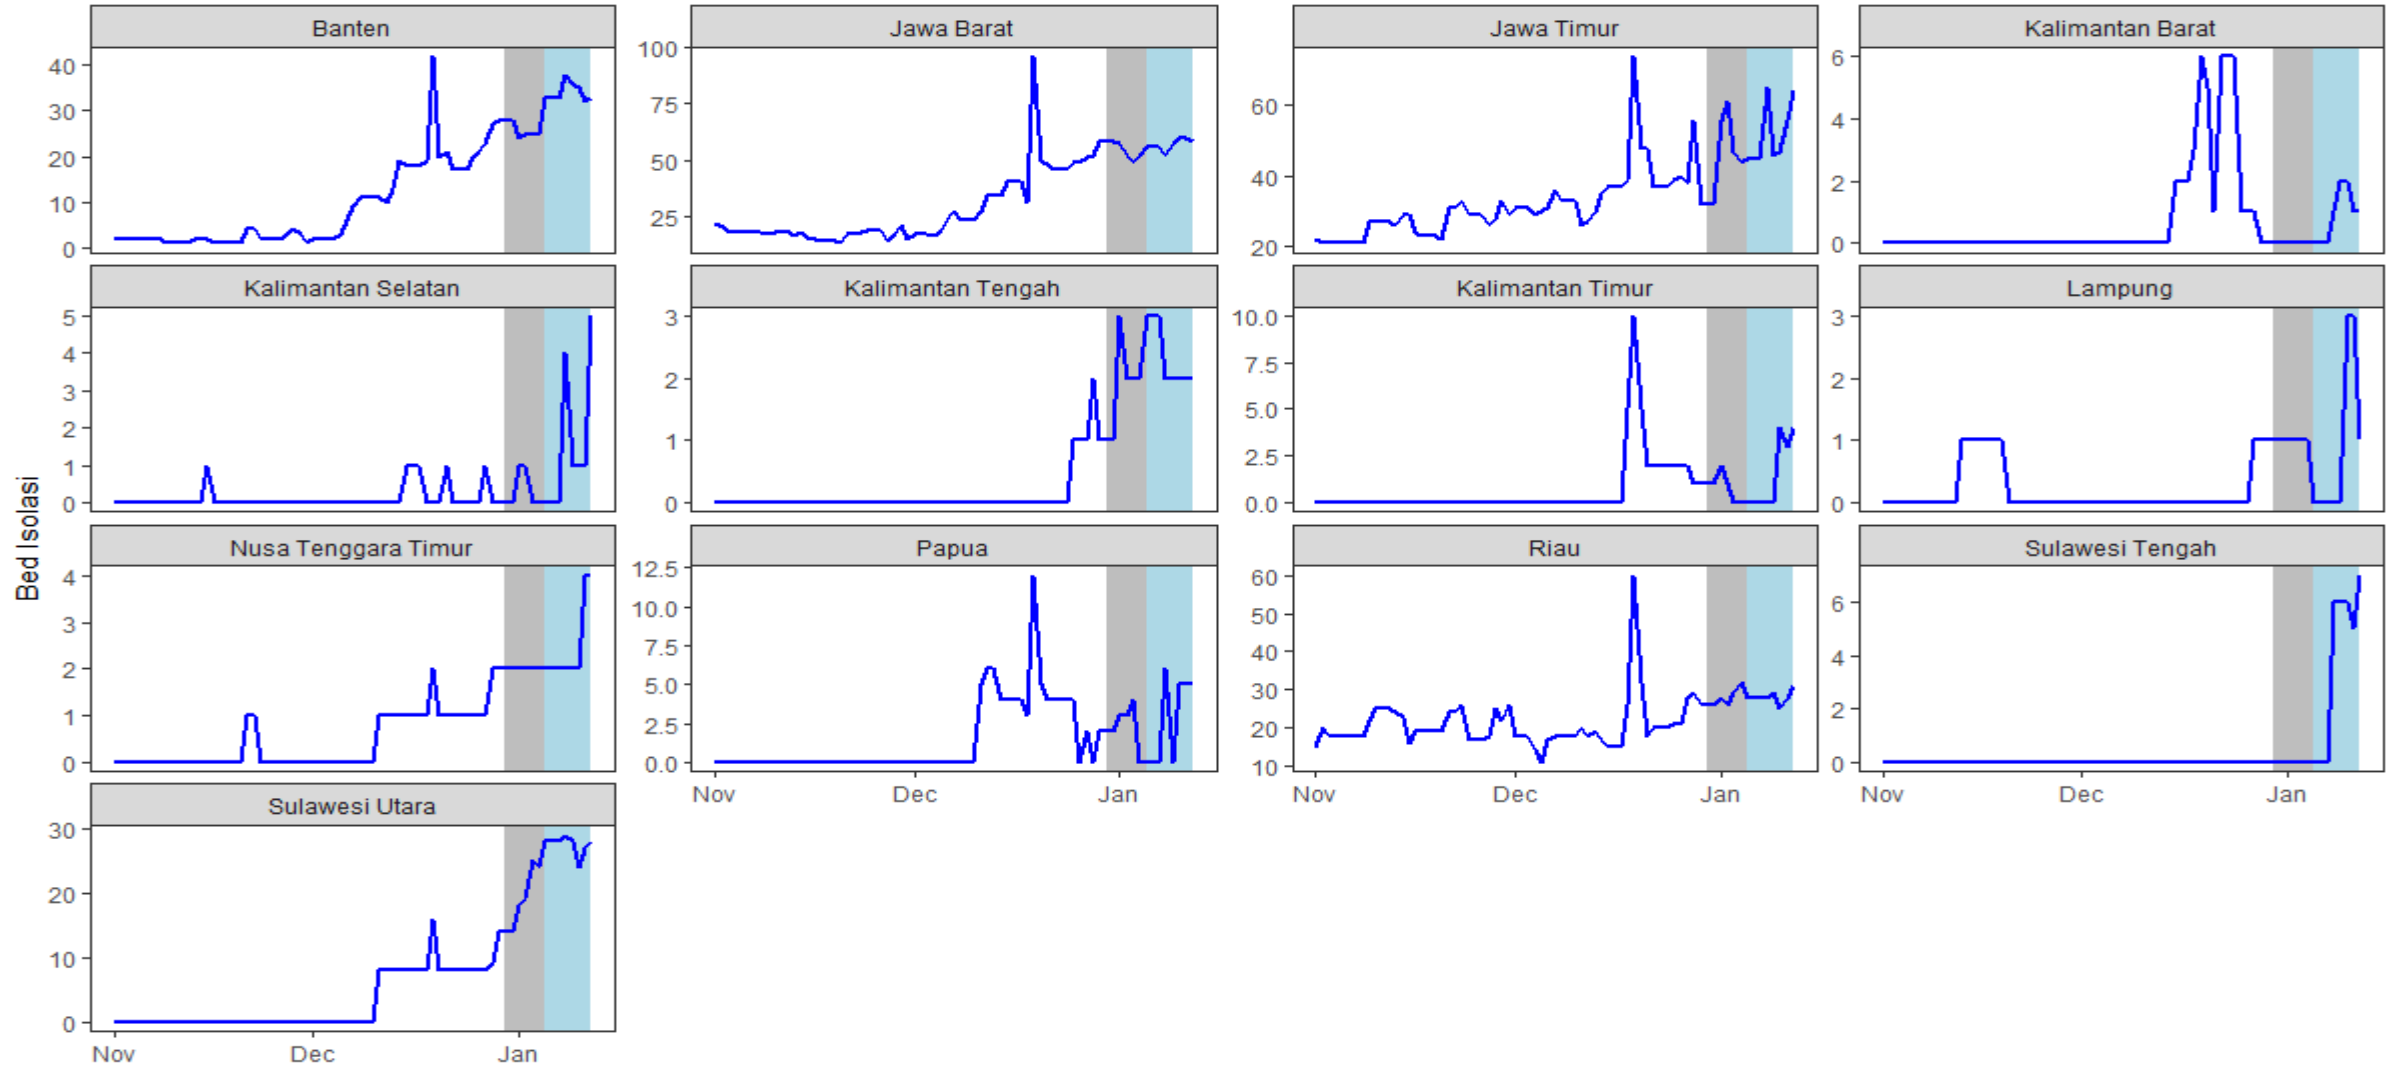

BOR Provinsi per 07 Januari 2024

Update data penggunaan tempat tidur Isolasi + Intensif

PROVINSI	TT TERSEDIA	TT TERPAKAI	BOR (%)
DKI Jakarta	1628	119	7.31%
Sulawesi Utara	489	28	5.73%
DI Yogyakarta	599	30	5.01%
Riau	623	31	4.98%
Banten	937	34	3.63%
Sumatera Barat	485	17	3.51%
Kalimantan Utara	232	8	3.45%
Jawa Barat	2471	64	2.59%
Jawa Tengah	3318	72	2.17%
Jawa Timur	3161	68	2.15%
INDONESIA	26362	535	2.03%
Sulawesi Tengah	374	7	1.87%
Papua	372	5	1.34%
Bali	951	11	1.16%
Aceh	324	3	0.93%
Sumatera Selatan	662	6	0.91%
Sumatera Utara	1225	10	0.82%

Sumber: Kemenkes 15 Januari 2024 (Dashboard BOR Pusdatin)

PROVINSI	TT TERSEDIA	TT TERPAKAI	BOR (%)
Kalimantan Selatan	619	5	0.81%
Papua Barat	164	1	0.61%
Nusa Tenggara Timur	684	4	0.58%
Kalimantan Timur	704	4	0.57%
Kalimantan Tengah	385	2	0.52%
Nusa Tenggara Barat	630	3	0.48%
Maluku	411	1	0.24%
Lampung	686	1	0.15%
Kalimantan Barat	853	1	0.12%
Bengkulu	245	0	0.00%
Gorontalo	78	0	0.00%
Jambi	386	0	0.00%
Kepulauan Bangka Belitung	161	0	0.00%
Kepulauan Riau	391	0	0.00%
Maluku Utara	86	0	0.00%
Sulawesi Barat	79	0	0.00%
Sulawesi Selatan	893	0	0.00%
Sulawesi Tenggara	352	0	0.00%
Sulawesi Tenggara	352	0	0.00%
Sulawesi Tenggara	352	0	0.00%

Peningkatan Trend Isolasi

13 Provinsi Mengalami Peningkatan trend Isolasi secara *week to week*

Trend Isolasi Yang Meningkat dibandingkan Minggu Sebelumnya

tanggal