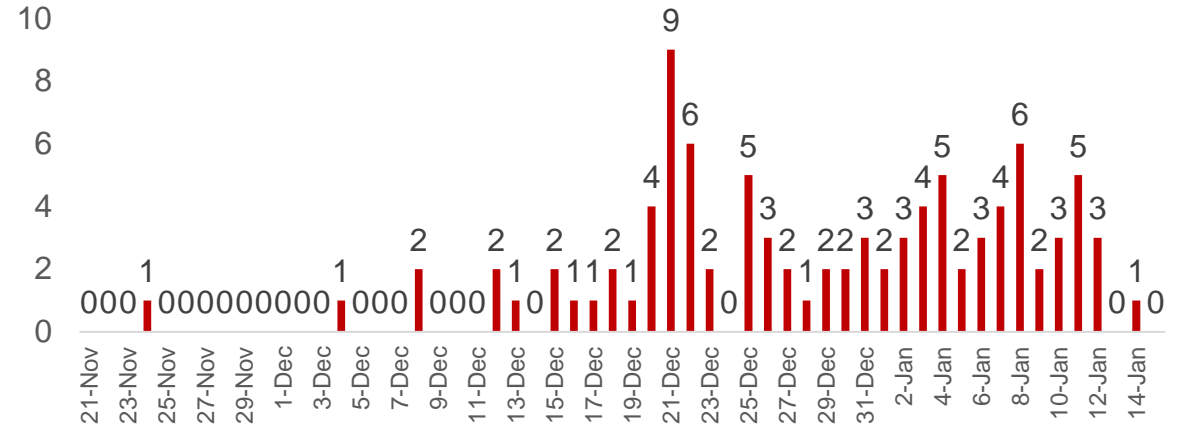

Kematian

Update 15 Januari 2024

Kasus aktif (s.d 15 Jan): 2.916 kasus

Kasus baru: 153 kasus (+13%)

Kematian: 0 kasus

Testing: 2.207 test

7DMA PR: 10,09%