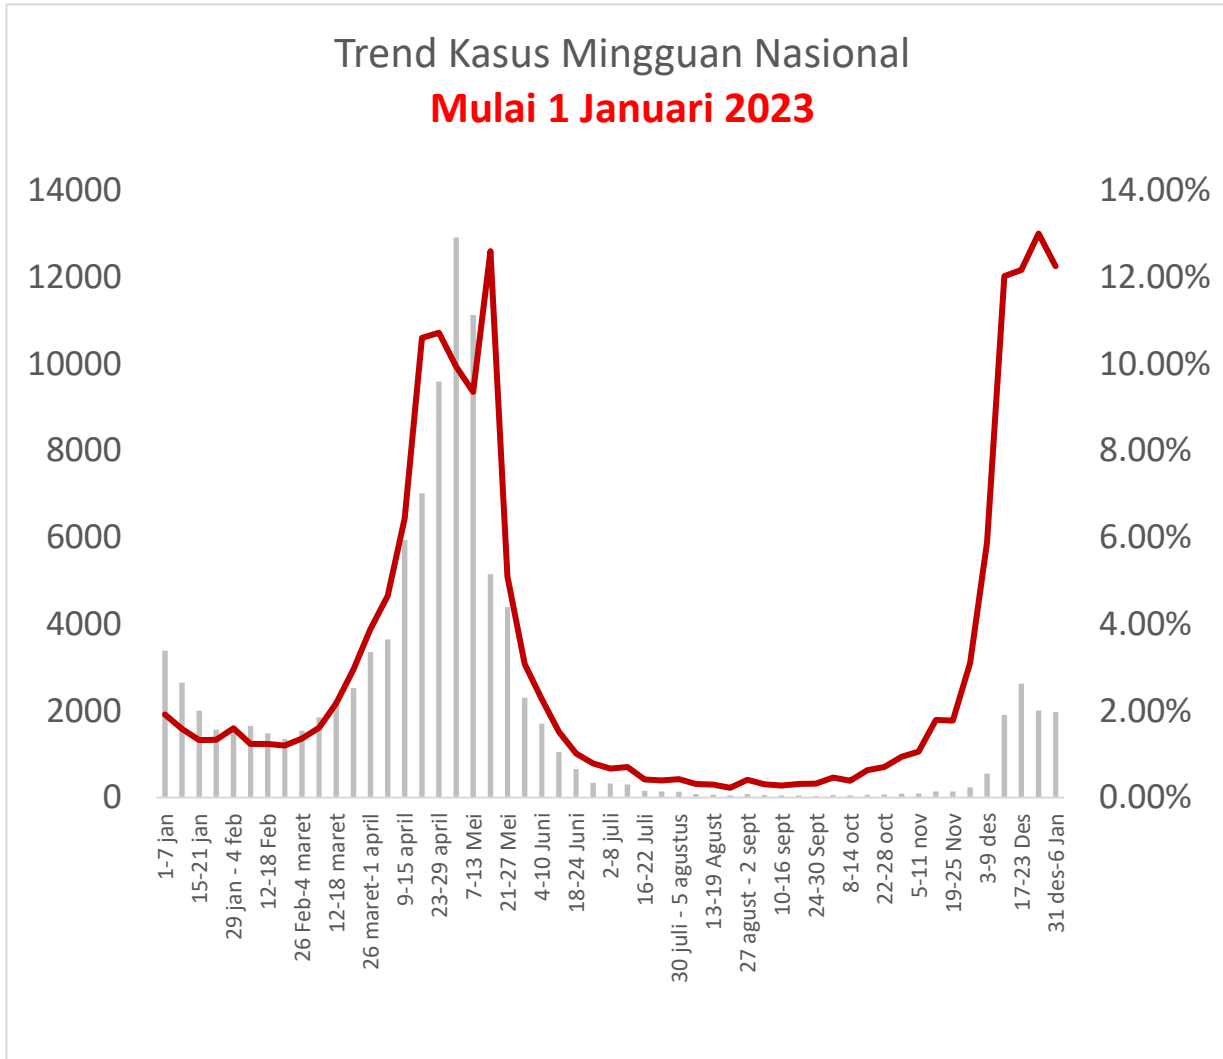

# Pergerakan Trend Harian Covid-19 Nasional

## Kasus Konfirmasi

## Kematian

**Update 15 Januari 2024**

**Kasus aktif (s.d 15 Jan): 2.916 kasus**

**Kasus baru: 153 kasus (+13%)**

**Kematian: 0 kasus**

**Testing: 2.207 test**

**7DMA PR: 10,09%**

# Tren Kasus Baru dan Pos Rate Nasional (Minggu Epid)

Kasus Konfirmasi Mingguan **menurun 2%** secara *week to week*

Sumber: Kementerian Kesehatan, 15 Januari 2024

PosRate 7DMA

kasus Minggu