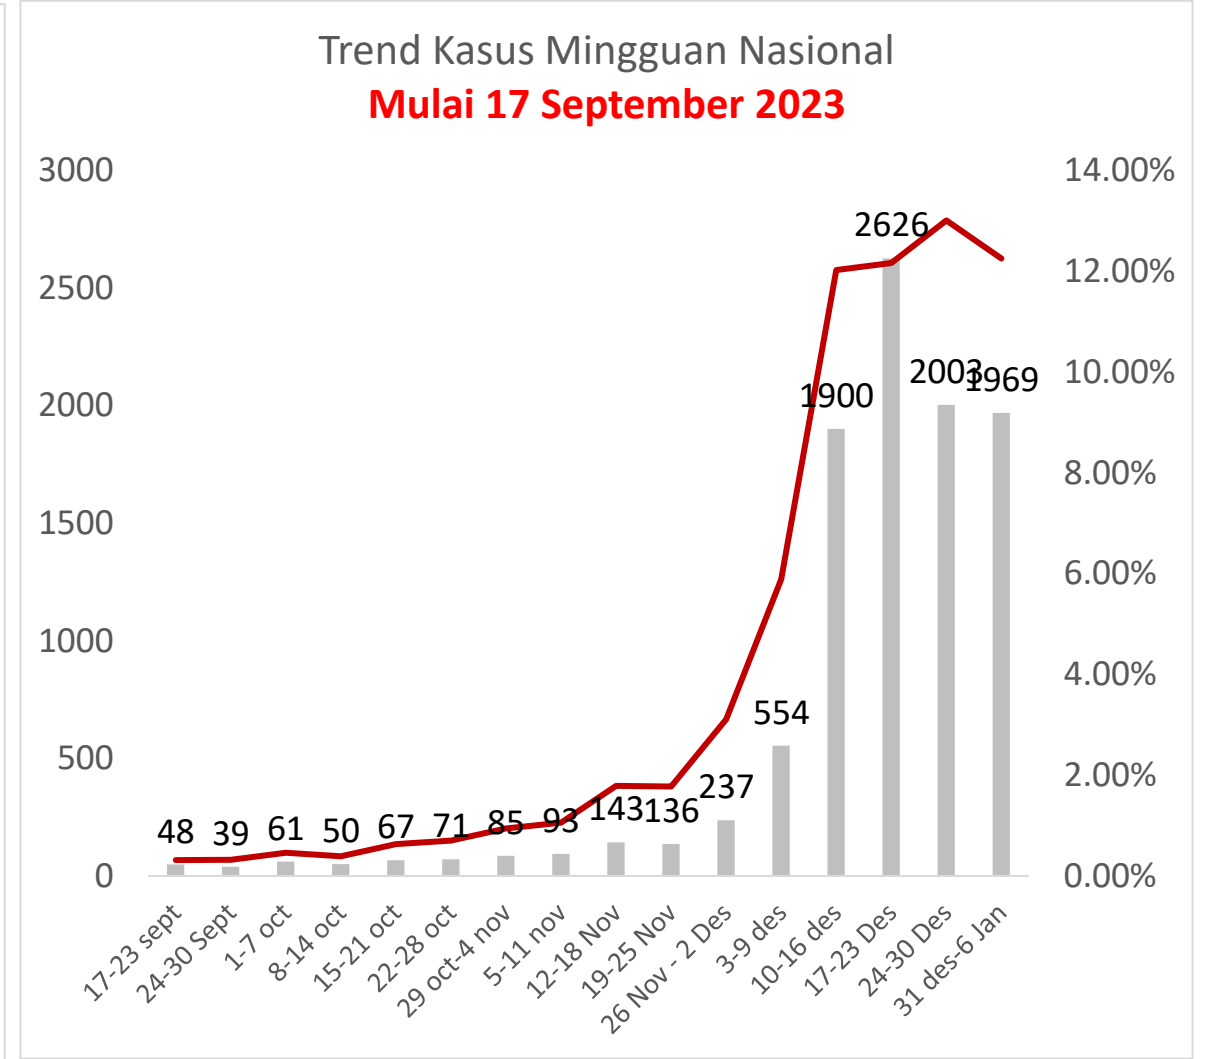

# UPDATE LAPORAN HARIAN PERKEMBANGAN KASUS COVID-19

**14 januari 2024**

**Kementerian Kesehatan RI**

# Pergerakan Trend Harian Covid-19 Nasional

## Kematian

**Update 15 Januari 2024**

**Kasus aktif (s.d 15 Jan): 2.916 kasus**

**Kasus baru: 153 kasus (+13%)**

**Kematian: 0 kasus**

**Testing: 2.207 test**

**7DMA PR: 10,09%**

# Tren Kasus Baru dan Pos Rate Nasional (Minggu Epid)

Kasus Konfirmasi Mingguan **menurun 2%** secara *week to week*

Sumber: Kementerian Kesehatan, 15 Januari 2024

PosRate 7DMA

kasus Minggu