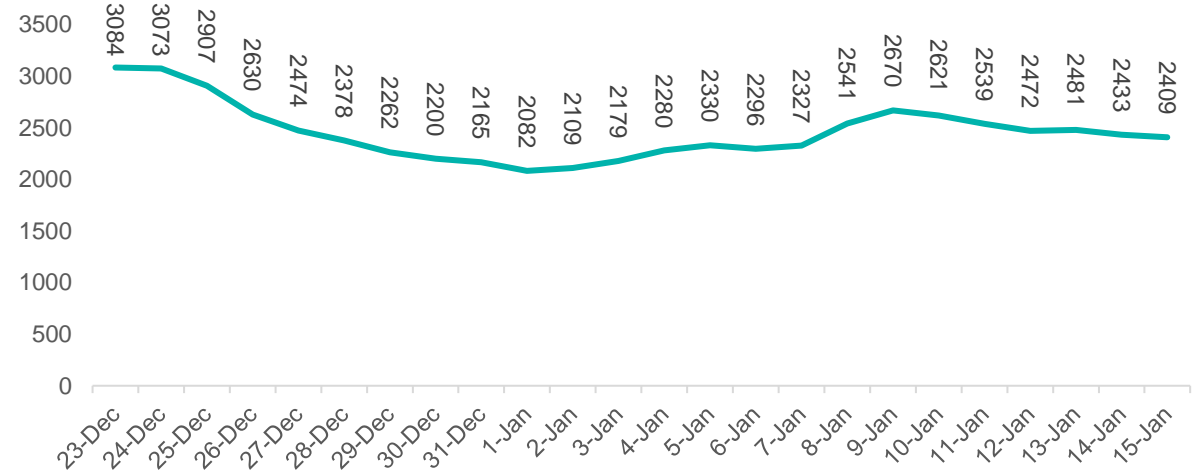

ORANG DIPERIKSA