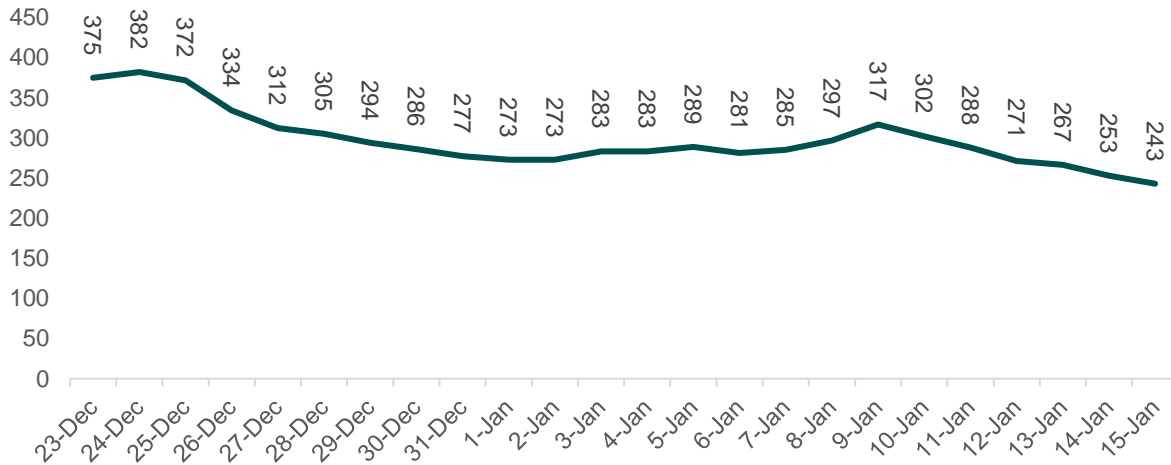

Rangkuman Nasional

7 Days Moving Average

KASUS KONFIRMASI